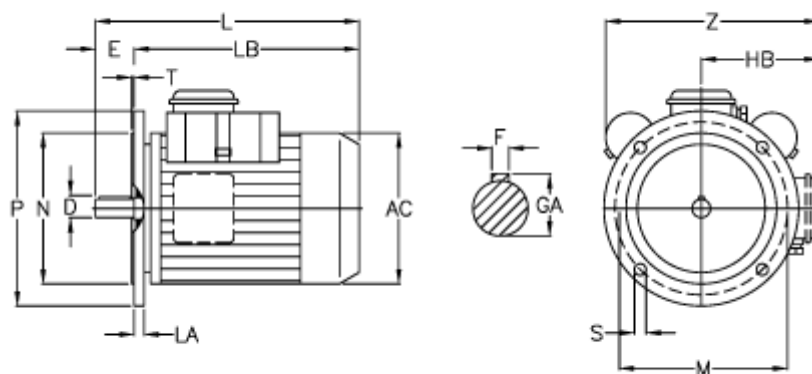

Varenummer: 25150664002

Beskrivelse: ICME Asynkronmotor MD100 B6 1,5KW
900 o/m 1x230 V B5 med start- & driftskondensator

Mål

AC = 195	LB = 343
D = 28	M = 215
E = 60	N = 180
F = 8	P = 250
GA = 31.0	S = 14.0
HB = 140	T = 4.0
L = 403	Z = 260
LA = 14.0	